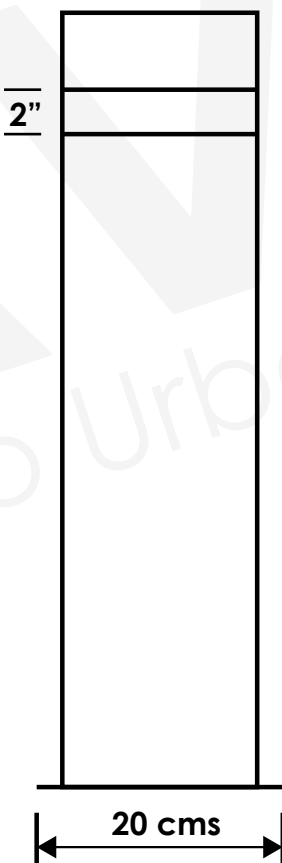

DESCRIPCIÓN

Bolardo fabricado en tubo de 6", 8", 10" y 12" ced. 30, placa de 1/4" y cinta reflejante de 2" de espesor; fijado al suelo por medio de taquete expansivo de uso rudo y/o ancla ahogada en concreto.

- Alto: 80 cms., Ancho: 20 cms.
- Terminado en pintura electrostática disponible en cualquier color (Consulta disponibilidad en productos).
- Ideal para camellones, ciclo vías, áreas públicas, etc.

Contamos con diferentes colores de pintura electrostática en polvo.